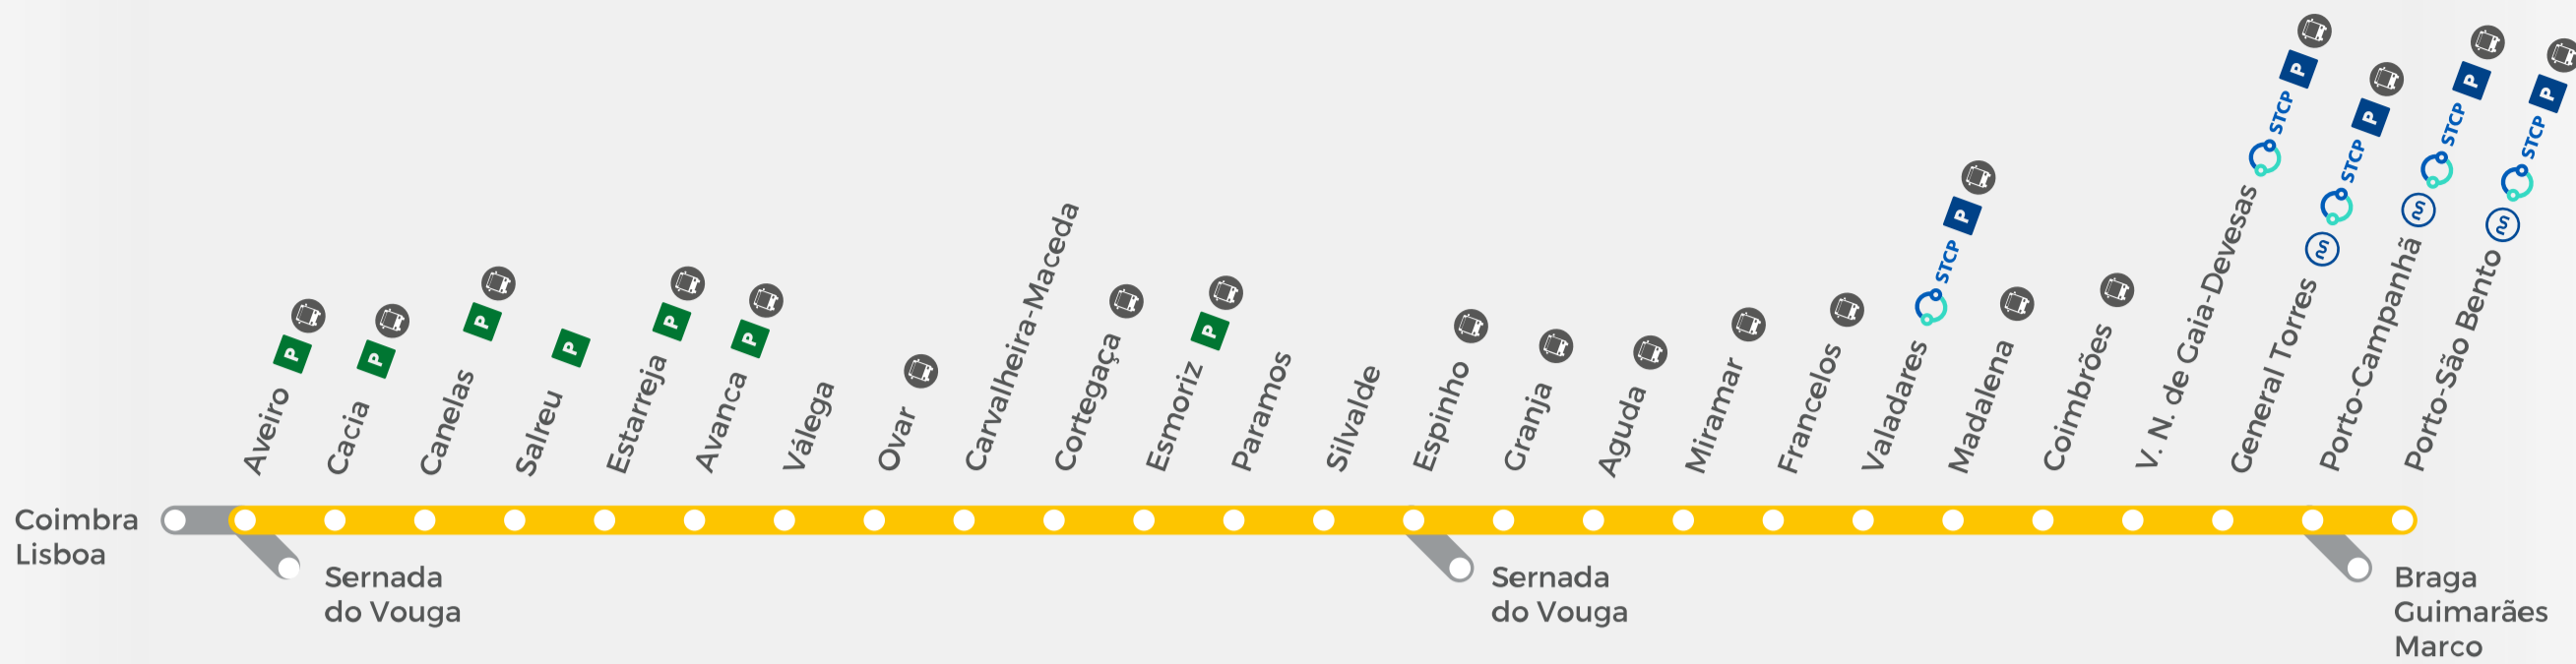

Horário em vigor desde 10 dezembro 2023
Valid since December 10, 2023

Table with columns: Categoria, Número, Observações, and 26 station names (Aveiro to Porto-São Bento). Rows show departure and arrival times for various train numbers.

Table with columns: Categoria, Número, Observações, and 15 station names (Aveiro to Porto-São Bento). Rows show departure and arrival times for various train numbers.

LEGENDA KEY

CATEGORIA CATEGORY

- R Regional
Efetua serviço urbano no percurso indicado
U Serviço Urbano
Urban train