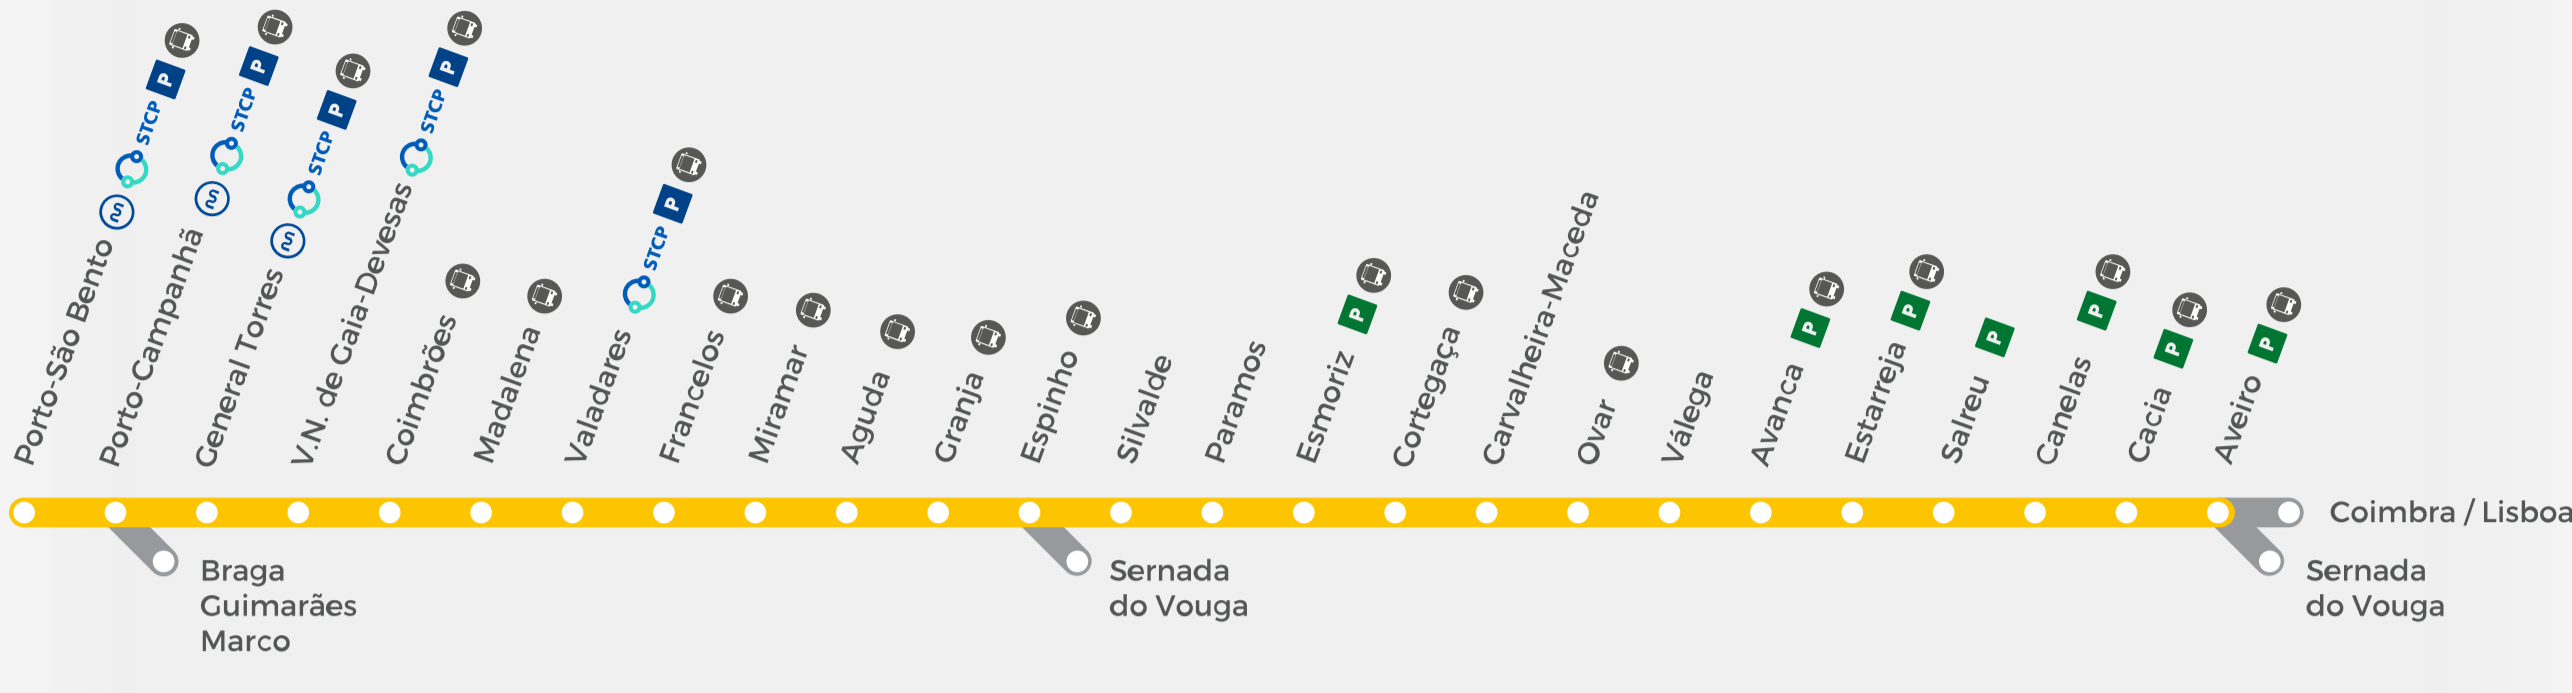

Horário em vigor desde 10 dezembro 2023 Valid since December 10, 2023

Table 1: Timetable for the Porto - Aveiro service. Columns include Categoria, Número, Observações, and departure times for stations from Porto-São Bento to Aveiro.

Table 2: Timetable for the Coimbra/Lisboa - Aveiro service. Columns include Categoria, Número, Observações, and departure times for stations from Porto-São Bento to Aveiro.

LEGENDA KEY

CATEGORIA CATEGORY

Horário em vigor desde 10 dezembro 2023
Valid since December 10, 2023

Table with columns: Categoria, Número, Observações, and 26 station names (Aveiro to Porto-São Bento). Rows show departure and arrival times for various train numbers.

Table with columns: Categoria, Número, Observações, and 15 station names (Aveiro to Porto-São Bento). Rows show departure and arrival times for various train numbers.

LEGENDA KEY

CATEGORIA CATEGORY

- R Regional
Efetua serviço urbano no percurso indicado
U Serviço Urbano
Urban train