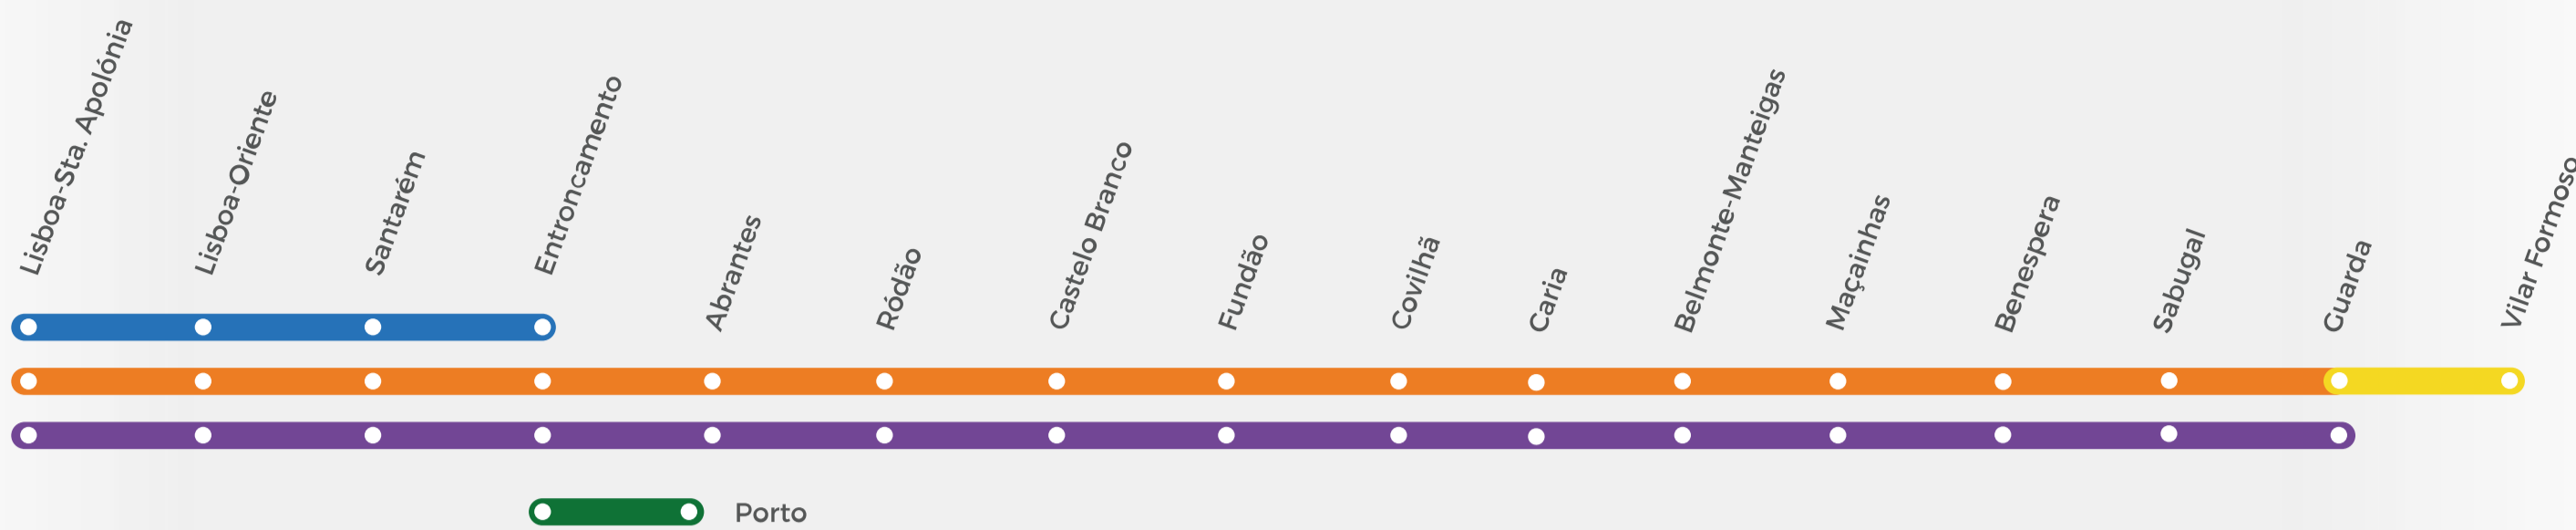

Horário em vigor desde 10 dezembro 2023
Valid since December 10, 2023

Main table with columns for Category, Number, Observações, and departure/arrival times for various stations including Porto Campanhã, Coimbra-B, Entroncamento, Lisboa Santa Apolónia, etc.

LEGENDA KEY, CATEGORIA CATEGORY, OBSERVAÇÕES REMARKS, and footer with logos for cp.pt, social media icons, and COMBOIOS DE PORTUGAL.